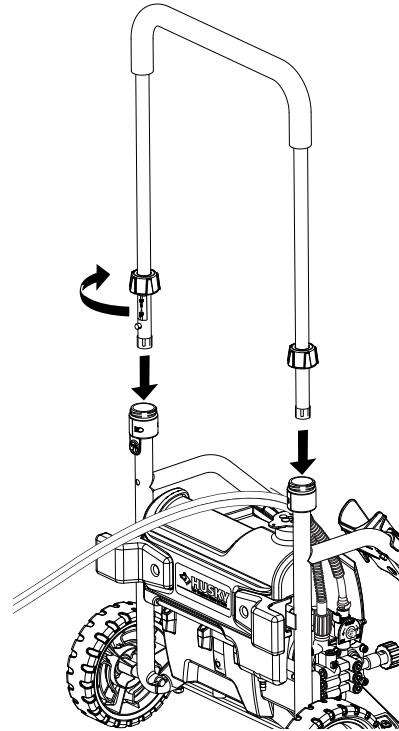

HU80220 PRESSURE WASHER

ASSEMBLY GUIDE

(NOTE: Page references refer to the Operator's Manual)

HU80220 LAVADORA A PRESIÓN

GUÍA DE ARMADO

(NOTA: Todas las referencias a páginas se refieren al manual del operador)

- 1** Installing the Wheels (see pg. 10)
Instalación de las ruedas (ver pág. 10)

- 2** Attaching the Handle Assembly (see pg. 10)
Acople del conjunto del mango (ver pág. 10)

- 3** Assembling the Spray Wand (see pg. 10)
Ensamblaje del tubo rociador (ver pág. 10)

- 5** Connecting the Garden Hose to the Pressure Washer (see pg. 10)
Cómo conectar una manguera de jardín a la lavadora de presión (ver pág. 10)

- 4** Attaching the High Pressure and Low Pressure Hoses to the Spray Wand (see pg. 10)
Acople de las mangueras de presión alta y baja al tubo rociador (ver pág. 10)